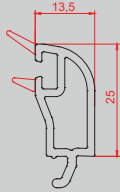

► 80 mm Çerçeve Kapı Kanat Montajı

► Çerçeve Profili / 8 Odacık

► Kanat Profili / 7 Odacık

► Ara Dikme Profili

► Lap Eklemi Profili

► Kapı Kanat Profili / 6 Odacık

► 24 mm İkilı Cam Çıtası

► 44 mm Üçlü Cam Çıtası

► 90° Köşe Profili

► Açılı Boru Profili

► Açılı Boru Profil Adaptörü

► Ofset Profili

► Kısa Bağlantı Profili

► Evrensel Kısa Bağlantı Profili

► 40 mm Çerçeve Yükseltme Profili

► Büyük Bağlantı Profili

► 50 mm Çerçeve Eşik Profili

► 35 mm Çerçeve Eşik Profili