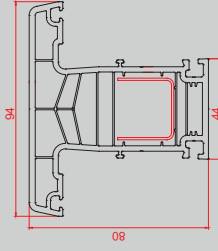

UPVC PENCERE

Profil Geniřlięi : 80

Odacık Sayısı : 8

Profil Sınıfı : A Sınıfı (TS EN 12608-1)

Conta Tipi : Dış / İç Üçlü Conta Sistemi

Cam Kalınlığı (mm) : 24, 44 mm

Isı Yalıtımı : Uf 1,15 W/m²K

► 80 mm Çerçeve Kanat Montajı

► 80 mm Çerçeve Kapı Kanat Montajı

► Çerçeve Profili / 8 Odacık

► Kanat Profili / 7 Odacık

► Ara Dikme Profili

► Lap Eklemi Profili

► Kapı Kanat Profili / 6 Odacık

► 24 mm İkilı Cam Çıtası

► 44 mm Üçlü Cam Çıtası

► 90° Köşe Profili

► Açılı Boru Profili

► Açılı Boru Profil Adaptörü

► Ofset Profili

► Kısa Bağlantı Profili

► Evrensel Kısa Bağlantı Profili

► 40 mm Çerçeve Yükseltme Profili

► Büyük Bağlantı Profili

► 50 mm Çerçeve Eşik Profili

► 35 mm Çerçeve Eşik Profili