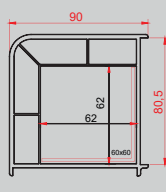

► 80 mm Çerçeve Kapı Kanat Montajı

► Çerçeve Profili / 8 Odacık

► Kanat Profili / 7 Odacık

► Ara Dikme Profili

► Lap Eklemi Profili

► Kapı Kanat Profili / 6 Odacık

► 24 mm İkilı Cam Çıtası

► 44 mm Üçlü Cam Çıtası

► 90° Köşe Profili

► Açılı Boru Profili

► Açılı Boru Profil Adaptörü

► Ofset Profili

► Kısa Bağlantı Profili

► Evrensel Kısa Bağlantı Profili

► 40 mm Çerçeve Yükseltme Profili

► Büyük Bağlantı Profili

► 50 mm Çerçeve Eşik Profili

► 35 mm Çerçeve Eşik Profili