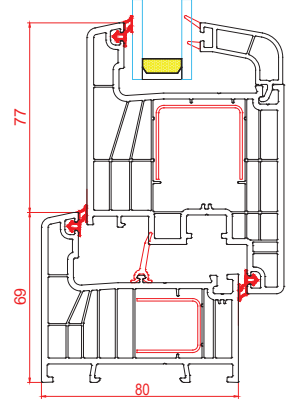

UPVC PENCERE

Profil Geniřlięi : 80

Odacık Sayısı : 8

Profil Sınıfı : A Sınıfı (TS EN 12608-1)

Conta Tipi : Dış / İç Üçlü Conta Sistemi

Cam Kalınlığı (mm) : 24, 44 mm

Isı Yalıtımı : Uf 1,15 W/m²K

► 80 mm Çerçeve Kanat Montajı

► 80 mm Çerçeve Kapı Kanat Montajı

► Çerçeve Profili / 8 Odacık

► Kanat Profili / 7 Odacık

► Ara Dikme Profili

► Lap Eklemi Profili

► Kapı Kanat Profili / 6 Odacık

► 24 mm İkilı Cam Çıtası

► 44 mm Üçlü Cam Çıtası

► 90° Köşe Profili

► Açılı Boru Profili

► Açılı Boru Profil Adaptörü

► Ofset Profili

► Kısa Bağlantı Profili

► Evrensel Kısa Bağlantı Profili

► 40 mm Çerçeve Yükseltme Profili

► Büyük Bağlantı Profili

► 50 mm Çerçeve Eşik Profili

► 35 mm Çerçeve Eşik Profili