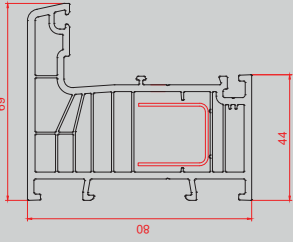

UPVC PENCERE

Profil Geniřlięi : 80

Odacık Sayısı : 8

Profil Sınıfı : A Sınıfı (TS EN 12608-1)

Conta Tipi : Dış / İç Üçlü Conta Sistemi

Cam Kalınlığı (mm) : 24, 44 mm

Isı Yalıtımı : Uf 1,15 W/m²K

► 80 mm Çerçeve Kanat Montajı

► 80 mm Çerçeve Kapı Kanat Montajı

► Çerçeve Profili / 8 Odacık

► Kanat Profili / 7 Odacık

► Ara Dikme Profili

► Lap Eklemi Profili

► Kapı Kanat Profili / 6 Odacık

► 24 mm İkilı Cam Çıtası

► 44 mm Üçlü Cam Çıtası

► 90° Köşe Profili

► Açılı Boru Profili

► Açılı Boru Profil Adaptörü

► Ofset Profili

► Kısa Bağlantı Profili

► Evrensel Kısa Bağlantı Profili

► 40 mm Çerçeve Yükseltme Profili

► Büyük Bağlantı Profili

► 50 mm Çerçeve Eşik Profili

► 35 mm Çerçeve Eşik Profili