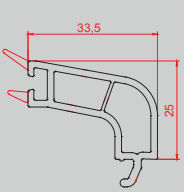

► 80 mm Çerçeve Kapı Kanat Montajı

► Çerçeve Profili / 8 Odacık

► Kanat Profili / 7 Odacık

► Ara Dikme Profili

► Lap Eklemi Profili

► Kapı Kanat Profili / 6 Odacık

► 24 mm İkilı Cam Çıtası

► 44 mm Üçlü Cam Çıtası

► 90° Köşe Profili

► Açılı Boru Profili

► Açılı Boru Profil Adaptörü

► Ofset Profili

► Kısa Bağlantı Profili

► Evrensel Kısa Bağlantı Profili

► 40 mm Çerçeve Yükseltme Profili

► Büyük Bağlantı Profili

► 50 mm Çerçeve Eşik Profili

► 35 mm Çerçeve Eşik Profili