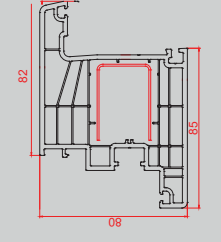

► 80 mm Çerçeve Kapı Kanat Montajı

► Çerçeve Profili / 8 Odacık

► Kanat Profili / 7 Odacık

► Ara Dikme Profili

► Lap Eklemi Profili

► Kapı Kanat Profili / 6 Odacık

► 24 mm İkilı Cam Çıtası

► 44 mm Üçlü Cam Çıtası

► 90° Köşe Profili

► Açılı Boru Profili

► Açılı Boru Profil Adaptörü

► Ofset Profili

► Kısa Bağlantı Profili

► Evrensel Kısa Bağlantı Profili

► 40 mm Çerçeve Yükseltme Profili

► Büyük Bağlantı Profili

► 50 mm Çerçeve Eşik Profili

► 35 mm Çerçeve Eşik Profili