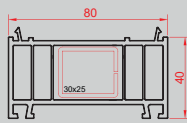

► 80 mm Çerçeve Kapı Kanat Montajı

► Çerçeve Profili / 8 Odacık

► Kanat Profili / 7 Odacık

► Ara Dikme Profili

► Lap Eklemi Profili

► Kapı Kanat Profili / 6 Odacık

► 24 mm İkilı Cam Çıtası

► 44 mm Üçlü Cam Çıtası

► 90° Köşe Profili

► Açılı Boru Profili

► Açılı Boru Profil Adaptörü

► Ofset Profili

► Kısa Bağlantı Profili

► Evrensel Kısa Bağlantı Profili

► 40 mm Çerçeve Yükseltme Profili

► Büyük Bağlantı Profili

► 50 mm Çerçeve Eşik Profili

► 35 mm Çerçeve Eşik Profili