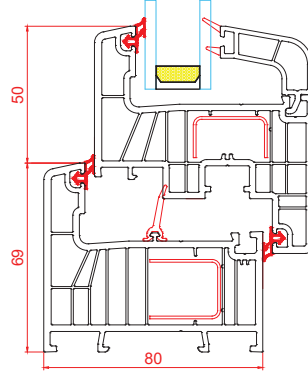

UPVC PENCERE

Profil Geniřlięi : 80

Odacık Sayısı : 8

Profil Sınıfı : A Sınıfı (TS EN 12608-1)

Conta Tipi : Dış / İç Üçlü Conta Sistemi

Cam Kalınlığı (mm) : 24, 44 mm

Isı Yalıtımı : Uf 1,15 W/m²K

► 80 mm Çerçeve Kanat Montajı

► 80 mm Çerçeve Kapı Kanat Montajı

► Çerçeve Profili / 8 Odacık

► Kanat Profili / 7 Odacık

► Ara Dikme Profili

► Lap Eklemi Profili

► Kapı Kanat Profili / 6 Odacık

► 24 mm İkilı Cam Çıtası

► 44 mm Üçlü Cam Çıtası

► 90° Köşe Profili

► Açılı Boru Profili

► Açılı Boru Profil Adaptörü

► Ofset Profili

► Kısa Bağlantı Profili

► Evrensel Kısa Bağlantı Profili

► 40 mm Çerçeve Yükseltme Profili

► Büyük Bağlantı Profili

► 50 mm Çerçeve Eşik Profili

► 35 mm Çerçeve Eşik Profili