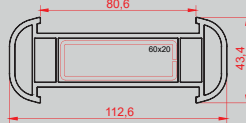

► 80 mm Çerçeve Kapı Kanat Montajı

► Çerçeve Profili / 8 Odacık

► Kanat Profili / 7 Odacık

► Ara Dikme Profili

► Lap Eklemi Profili

► Kapı Kanat Profili / 6 Odacık

► 24 mm İkilı Cam Çıtası

► 44 mm Üçlü Cam Çıtası

► 90° Köşe Profili

► Açılı Boru Profili

► Açılı Boru Profil Adaptörü

► Ofset Profili

► Kısa Bağlantı Profili

► Evrensel Kısa Bağlantı Profili

► 40 mm Çerçeve Yükseltme Profili

► Büyük Bağlantı Profili

► 50 mm Çerçeve Eşik Profili

► 35 mm Çerçeve Eşik Profili