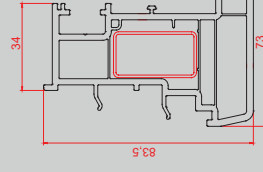

► 80 mm Çerçeve Kapı Kanat Montajı

► Çerçeve Profili / 8 Odacık

► Kanat Profili / 7 Odacık

► Ara Dikme Profili

► Lap Eklemi Profili

► Kapı Kanat Profili / 6 Odacık

► 24 mm İkilı Cam Çıtası

► 44 mm Üçlü Cam Çıtası

► 90° Köşe Profili

► Açılı Boru Profili

► Açılı Boru Profil Adaptörü

► Ofset Profili

► Kısa Bağlantı Profili

► Evrensel Kısa Bağlantı Profili

► 40 mm Çerçeve Yükseltme Profili

► Büyük Bağlantı Profili

► 50 mm Çerçeve Eşik Profili

► 35 mm Çerçeve Eşik Profili