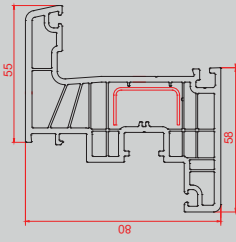

UPVC PENCERE

Profil Geniřlięi : 80

Odacık Sayısı : 8

Profil Sınıfı : A Sınıfı (TS EN 12608-1)

Conta Tipi : Dış / İç Üçlü Conta Sistemi

Cam Kalınlığı (mm) : 24, 44 mm

Isı Yalıtımı : Uf 1,15 W/m²K

► 80 mm Çerçeve Kanat Montajı

► 80 mm Çerçeve Kapı Kanat Montajı

► Çerçeve Profili / 8 Odacık

► Kanat Profili / 7 Odacık

► Ara Dikme Profili

► Lap Eklemi Profili

► Kapı Kanat Profili / 6 Odacık

► 24 mm İkilı Cam Çıtası

► 44 mm Üçlü Cam Çıtası

► 90° Köşe Profili

► Açılı Boru Profili

► Açılı Boru Profil Adaptörü

► Ofset Profili

► Kısa Bağlantı Profili

► Evrensel Kısa Bağlantı Profili

► 40 mm Çerçeve Yükseltme Profili

► Büyük Bağlantı Profili

► 50 mm Çerçeve Eşik Profili

► 35 mm Çerçeve Eşik Profili